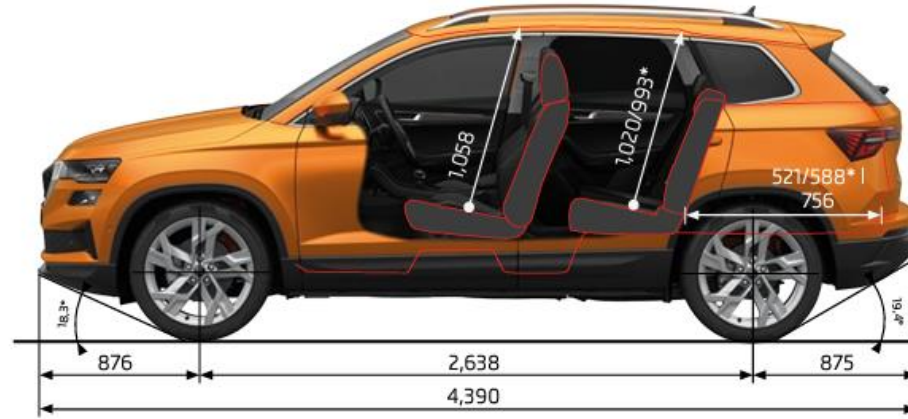

Dimensions