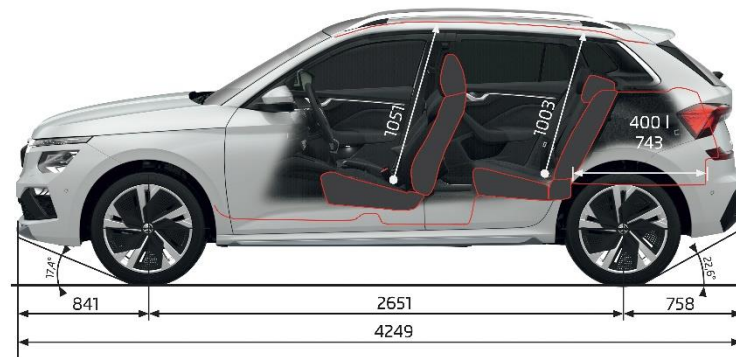

Dimensions