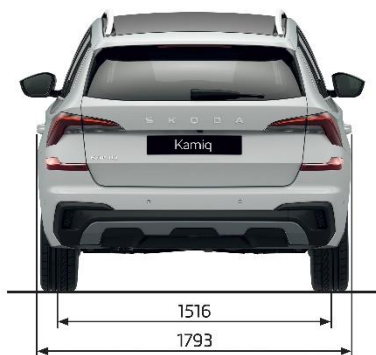

Dimensions