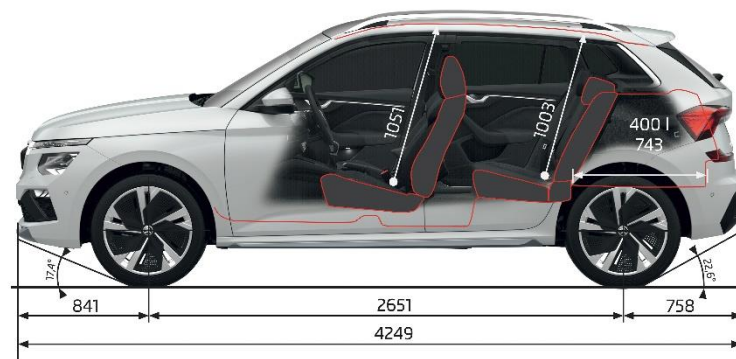

Dimensions