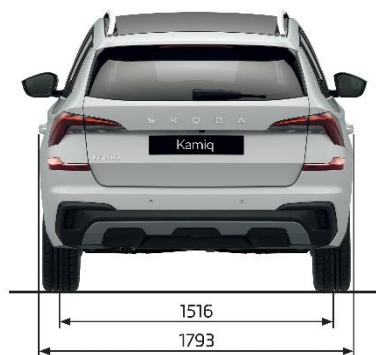

Dimensions