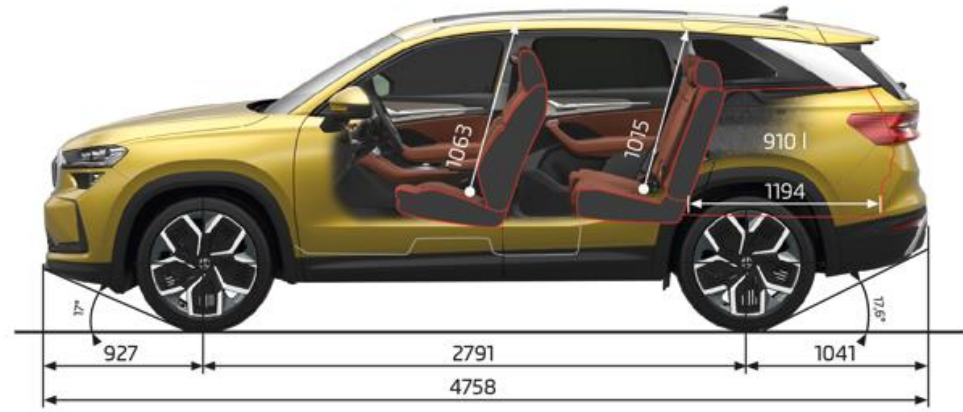

Dimensions