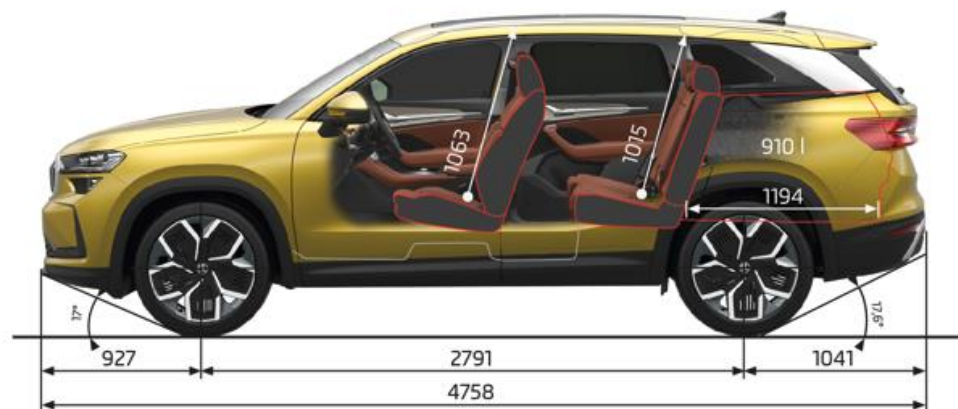

Dimensions