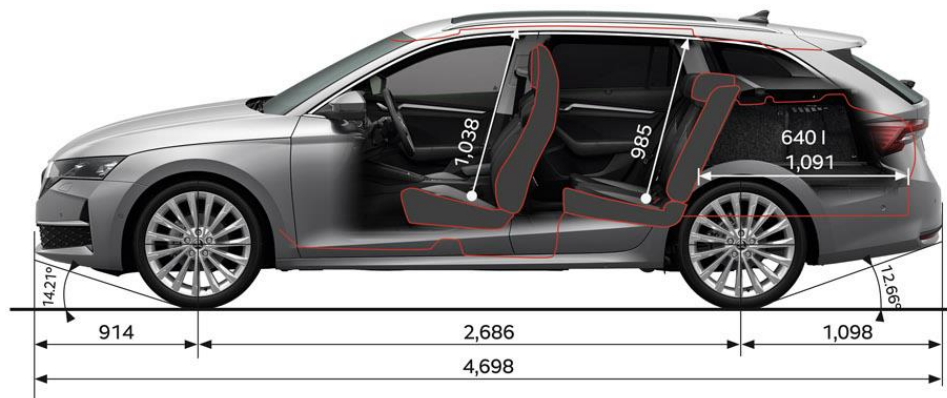

Dimensions (Combi)