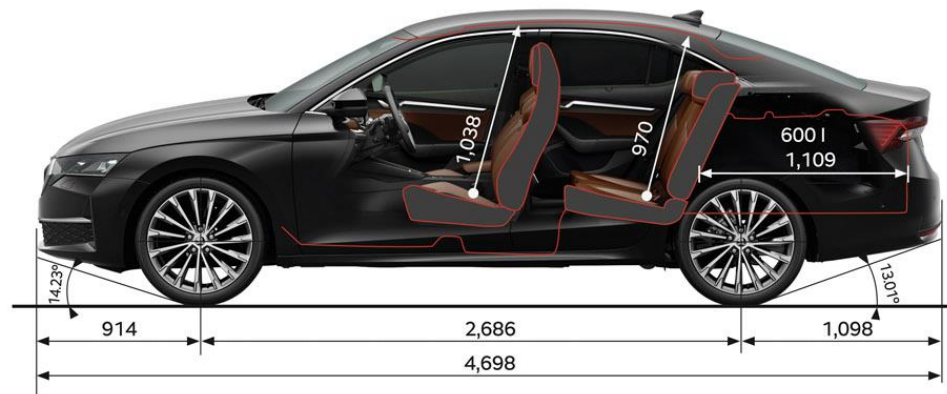

Dimensions (Limo)