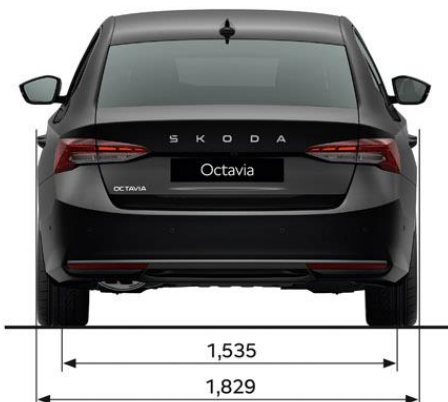

Dimensions (Limo)