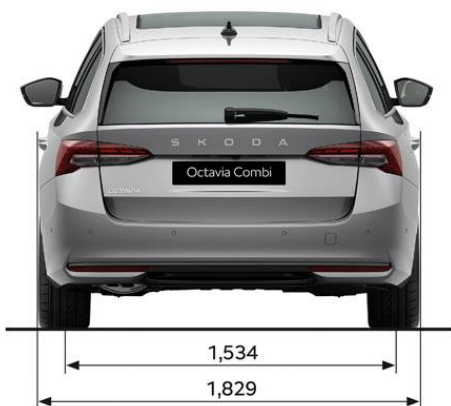

Dimensions (Combi)