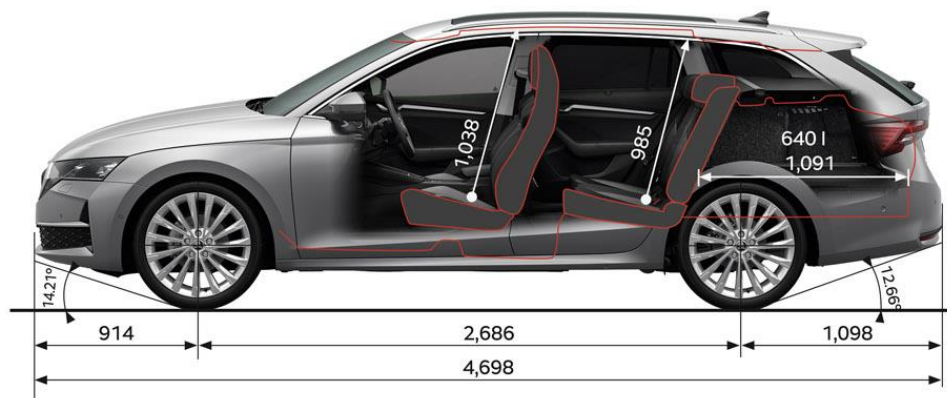

Dimensions (Combi)