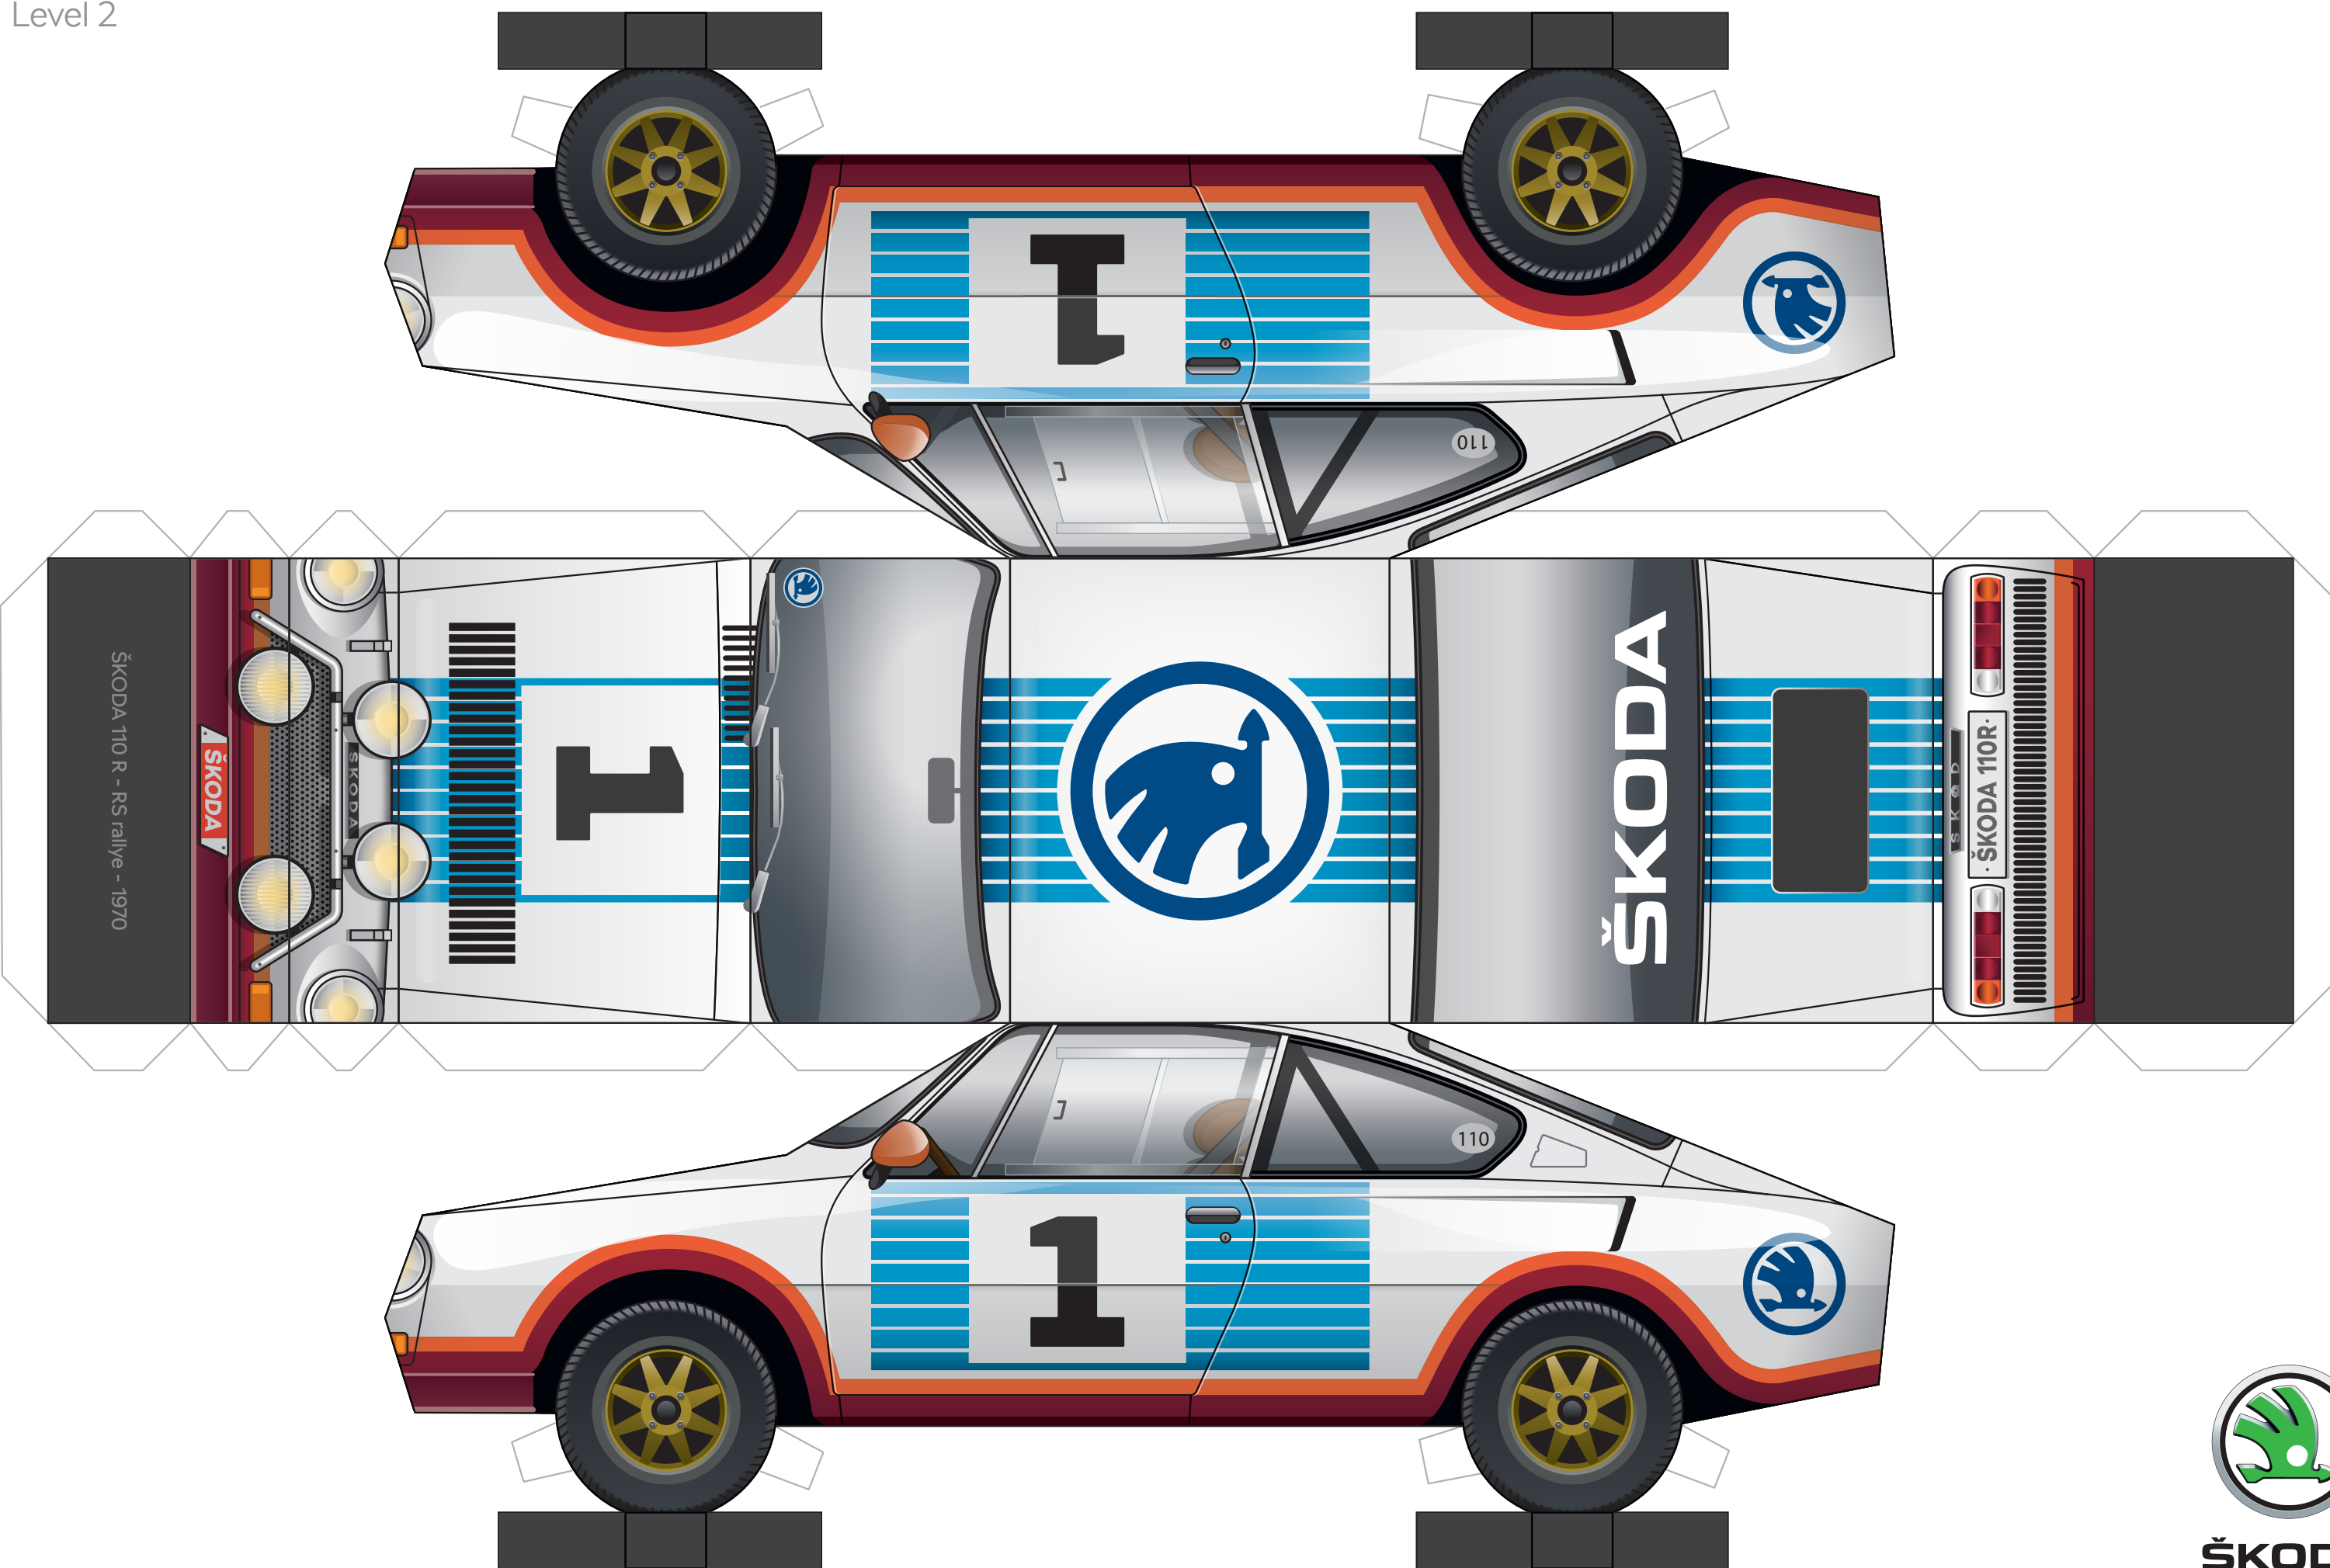

ŠKODA 110 R - RS rallye

1970

Level 2

ŠKODA