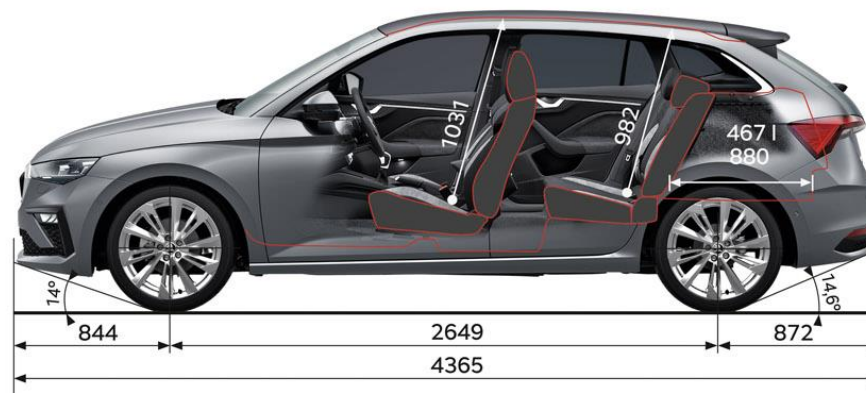

Dimensions