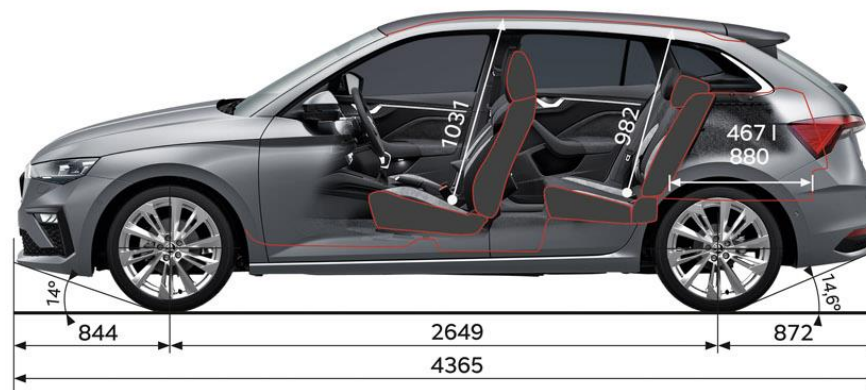

Dimensions