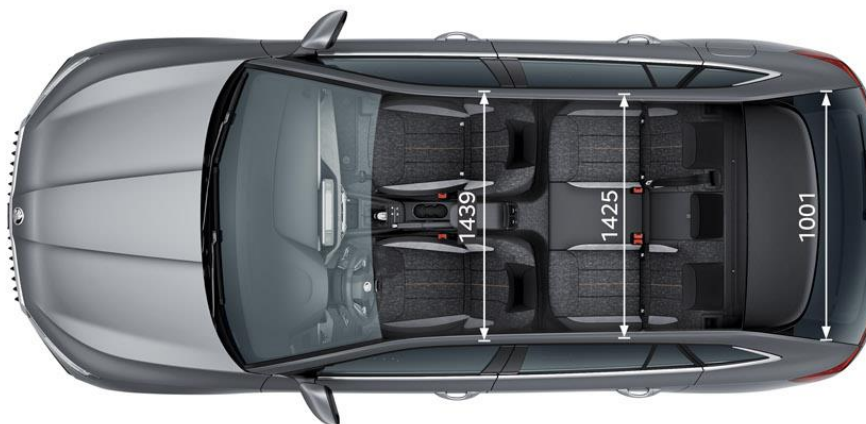

Dimensions